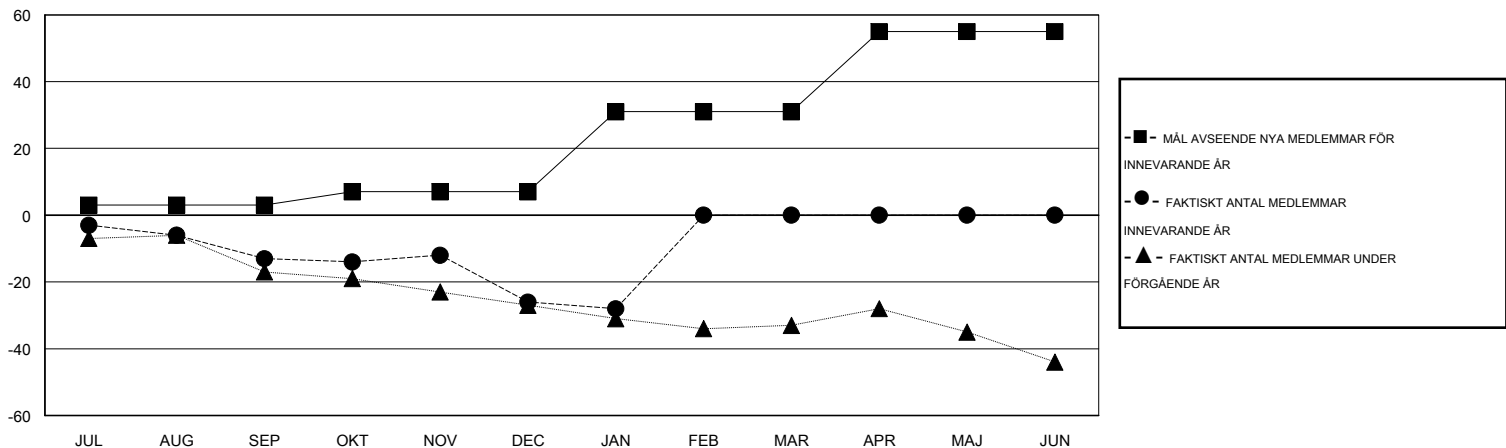

MONTHLY MEMBERSHIP PROGRESS REPORT

District 101 B

Results as of: 1/31/2016

GMT: Kenneth Persson

OMRÅDE SWEDEN

GMT KO 4

Klubbar					Medlemmar				
RESULTAT FÖR 2015-2016					RESULTAT FÖR 2015-2016				
KVARTAL	MÅL AVSEENDE NYA KLUBBAR	NYA KLUBBAR	AVFÖRDA KLUBBAR	NETTOTILLVÄX T/MINSKNING	KVARTAL	MÅL AVSEENDE NYA MEDLEMMAR	CHARTER OCH TILLAGDA NYA MEDLEMMAR	AVFÖRDA MEDLEMMAR	NETTOTILLVÄX T/MINSKNING
JUL/AUG/SEP	0	0	0	0	JUL/AUG/SEP	3	5	18	-13
OKT/NOV/DEC	0	0	0	0	OKT/NOV/DEC	4	15	28	-13
JAN/FEB/MAR	1	0	0	0	JAN/FEB/MAR	24	7	9	-2
APR/MAJ/JUN	1	0	0	0	APR/MAJ/JUN	24	0	0	0

MÅL OCH FAKTISKT ANTAL NYA KLUBBAR

MÅL OCH FAKTISKT ANTAL MEDLEMMAR

NEDLAGDA KLUBBAR: 0

AVFÖRDA MEDLEMMAR

AVLIDNA	10
NEDLAGD KLUBB	0
ÖVRIGA	45
TOTAL	55

14 CLUBS OF 48 TOG UPP EN ELLER FLER NYA MEDLEMMAR

[KLICKA HÄR FÖR INFORMATION OM STATUS](#)